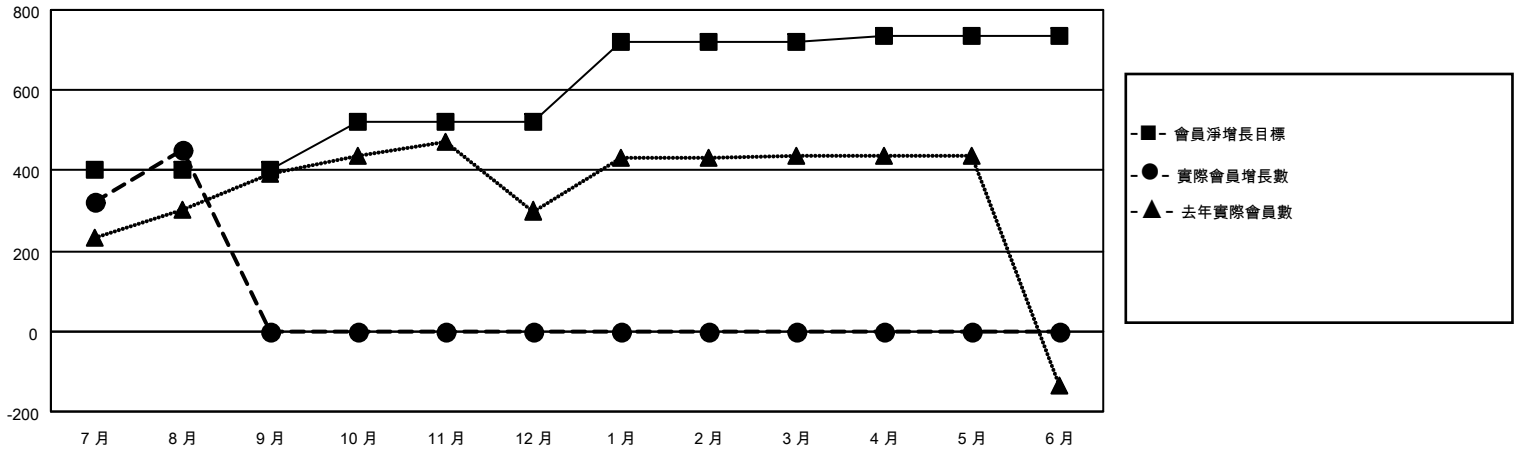

# MONTHLY MEMBERSHIP PROGRESS REPORT

地點 REP OF CHINA

District 300A2

Results as of: 8/31/2022

分會			
成果 2022-2023			
季	新分會目標	新會	會員流失的分會
7月/8月/9月	3	0	0
10月/11月/12月	2	0	0
1月/2月/3月	0	0	0
4月/5月/6月	0	0	0

位會員@每位須繳			
成果 2022-2023			
季	會員淨增長目標	實際會員增長數	實際退會會員 (包括轉會)
7月/8月/9月	400	544	30
10月/11月/12月	120	0	0
1月/2月/3月	202	0	0
4月/5月/6月	15	0	0

目標與實際新會累積

目標和實際會員累積

已取消的分會: 0	
<b>放棄的會員</b>	
過世	0
分會已取消	0
其他	30
<b>總計</b>	<b>30</b>

80 CLUBS OF 113 增添1位或以上的新會員

[點擊這裡取得累計會員數據](#)

性別分佈	
男	2,238 (58.99%)
女	1,556 (41.01%)
NON BINARY	0 (0.00%)
PREFER NOT TO ANSWER	0 (0.00%)
總計家庭單位會員數	584
支付減半會費的家庭會員	309