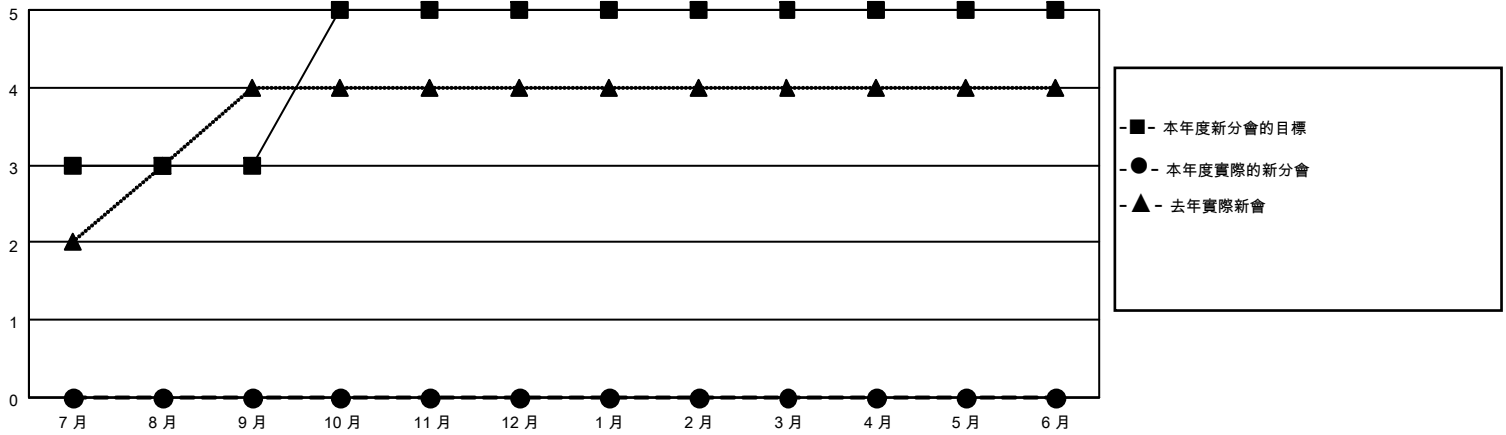

MONTHLY MEMBERSHIP PROGRESS REPORT

地點 REP OF CHINA

District 300A2

Results as of: 8/31/2022

分會			
成果 2022-2023			
季	新分會目標	新會	會員流失的分會
7月/8月/9月	3	0	0
10月/11月/12月	2	0	0
1月/2月/3月	0	0	0
4月/5月/6月	0	0	0

位會員@每位須繳			
成果 2022-2023			
季	會員淨增長目標	實際會員增長數	實際退會會員 (包括轉會)
7月/8月/9月	400	544	30
10月/11月/12月	120	0	0
1月/2月/3月	202	0	0
4月/5月/6月	15	0	0

目標與實際新會累積